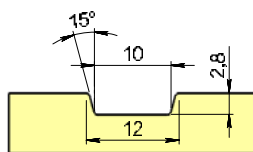

Dekorspårad