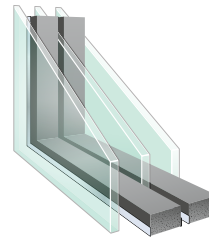

* NCS S 0502-Y
(STANDARDVIT)

Valfri NCS-S eller RAL-färg

Modulmått

Modulmättet är själva hålet i väggen, karmens yttermått är 15 mm mindre på bredd och höjd. Detta för att kunna justera och isolera karmen. Modulmått 10x21 = karmyttermått 985x2085 mm.

Vi kan tillverka ytterdörrar med begränsade specialmått mot pristillägg.

Fakta

- Cotswold, härdat in- och utvändigt
- Dekorspårad HDF-skiva utvändigt
- Lackering med 2-komponentssystem
- Låskista ASSA 2002c
- 105 mm karm utan smygspår
- Monterade karmhylsor inkl. skruv
- Låg tröskel 25 mm utv alu och inv ek
- U-värde ca 0,9
- Godkänd i inbrottsklass MK1 (SS ENV 1627)
- 20-års formgaranti
- Min-Max 8-10x20-21
- A-mått 64 mm
- B-mått 22 mm

Dekorspårad

Glas

3-GLAS ISOLERRUTA

Genomskärning

GENOMSKÄRNING

STANDARDTRÖSKEL 25 MM

Tillval

Du hittar vårt utbud av tillval på diplomatdörrar.se.